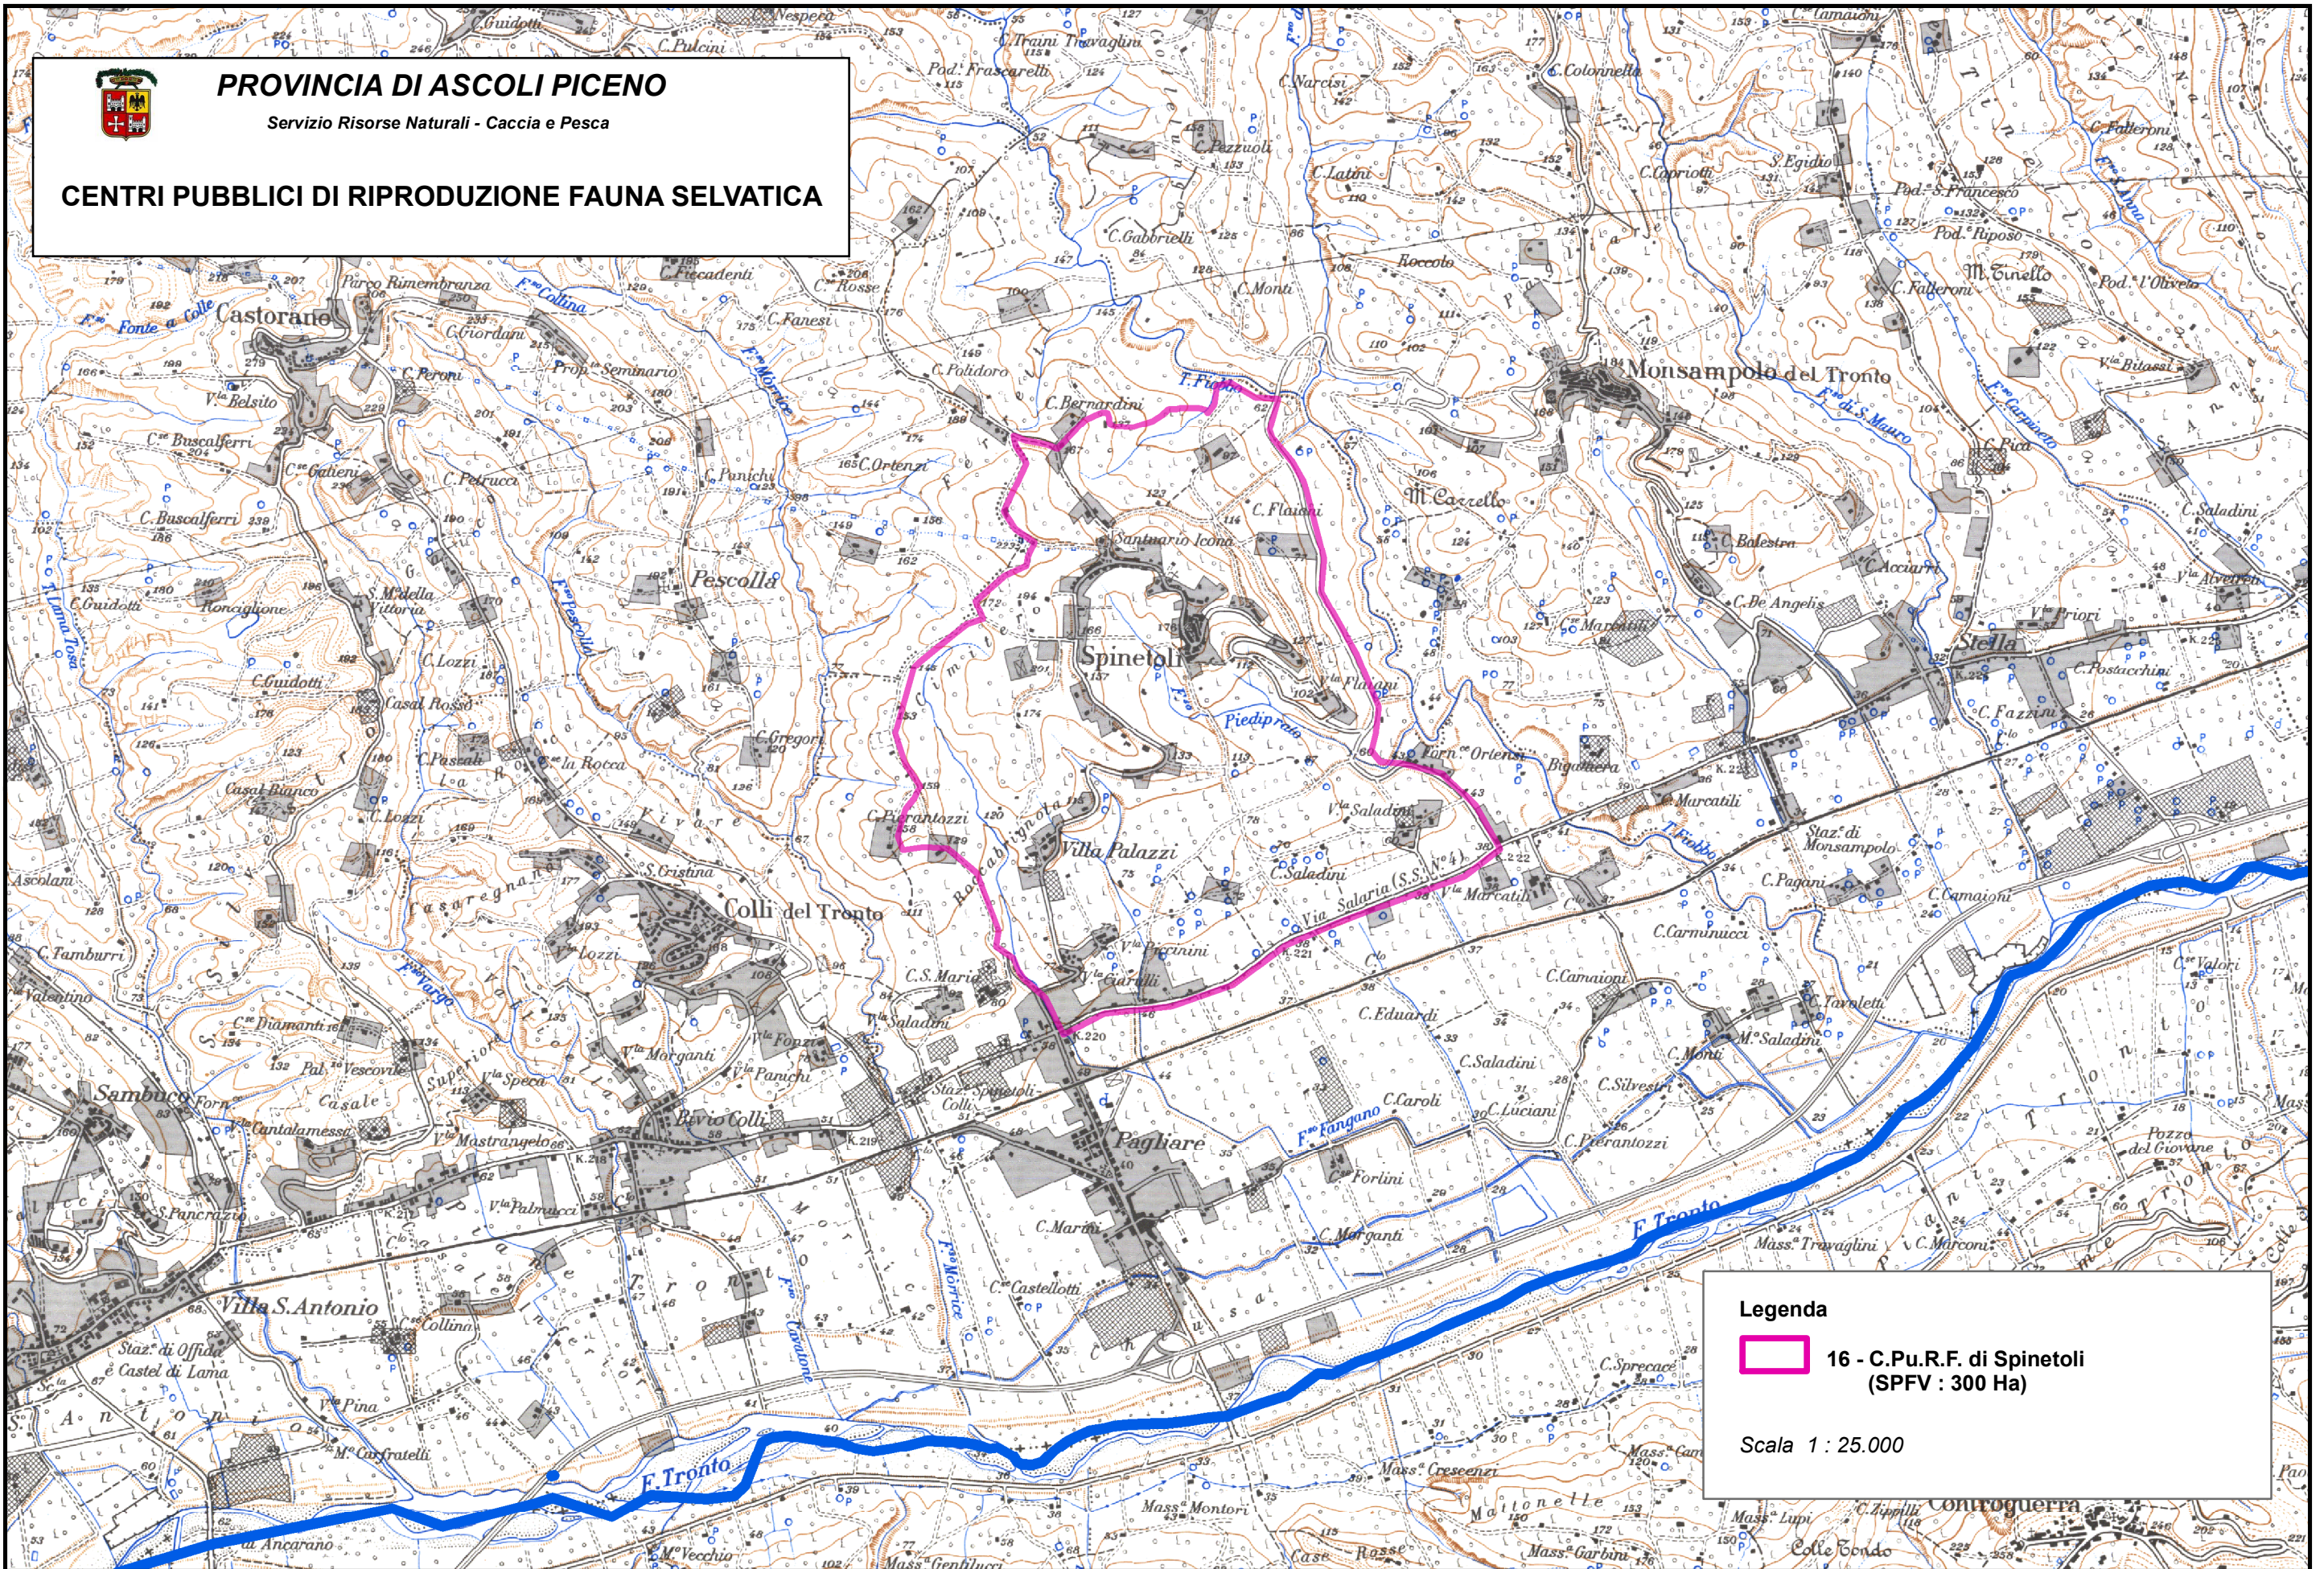

PROVINCIA DI ASCOLI PICENO

Servizio Risorse Naturali - Caccia e Pesca

CENTRI PUBBLICI DI RIPRODUZIONE FAUNA SELVATICA

Legenda

 16 - C.Pu.R.F. di Spinetoli
(SPFV : 300 Ha)

Scala 1 : 25.000